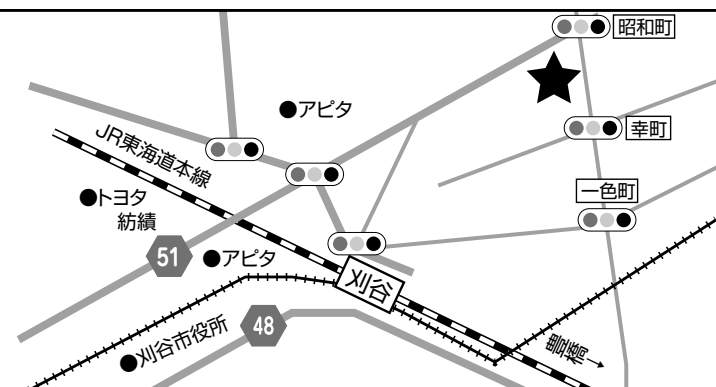

●採用予定

現在、正社員募集中です。
グラフィックデザイナー 1 名(実務経験者に限る)、現場作業員(内装工事実務経験者) 1 名募集しています。

●採用等連絡先

連絡先	採用係 林
電話	(0566) 78-3276
E-mail	info@plan-h.info
ホームページ	www.plan-h.info www.geodesics.info

〒448-0025 刈谷市幸町 3 丁目 2-6 TEL(0566) 78-3276 FAX(0566) 78-3276